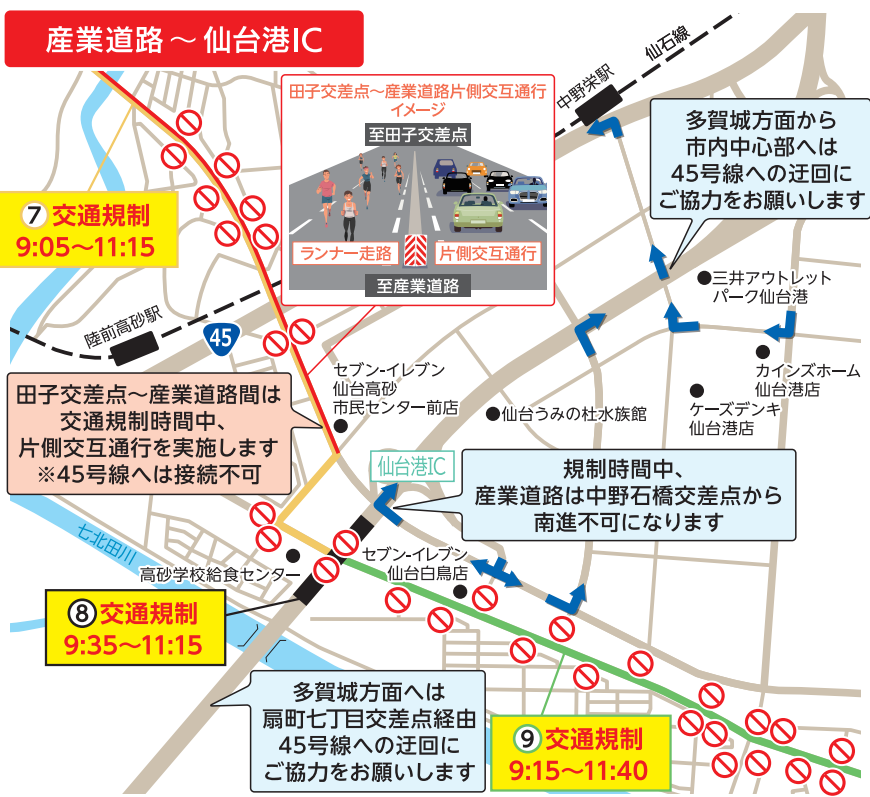

11月5日(日)

6:30 ▶ 17:00

東北・みやぎ復興マラソン2023

交通規制のお知らせ

※裏面に主な規制区間のご案内を掲載しています

お問合せ先
東北・みやぎ復興マラソン2023

交通規制についてのお問い合わせ
大会事務局

022-397-7807
【受付時間/平日11:00～16:00】
022-796-4818【受付時間/平日11:00～16:00】
info@fukko-marathon.jp

↓↓大会公式HP↓↓
復興マラソン 検索
fukko-marathon.jp

🚫 主な規制区域のご案内

宮城野原公園総合運動場

苦竹IC～日の出町

産業道路～仙台港IC

関上エリア

杜せきのした～美田園

※あわせて会場および周辺ではテロ警戒が行われます。主催者の許可がない無人航空機(ドローン・ラジコンなど)の持込み・使用はできません。