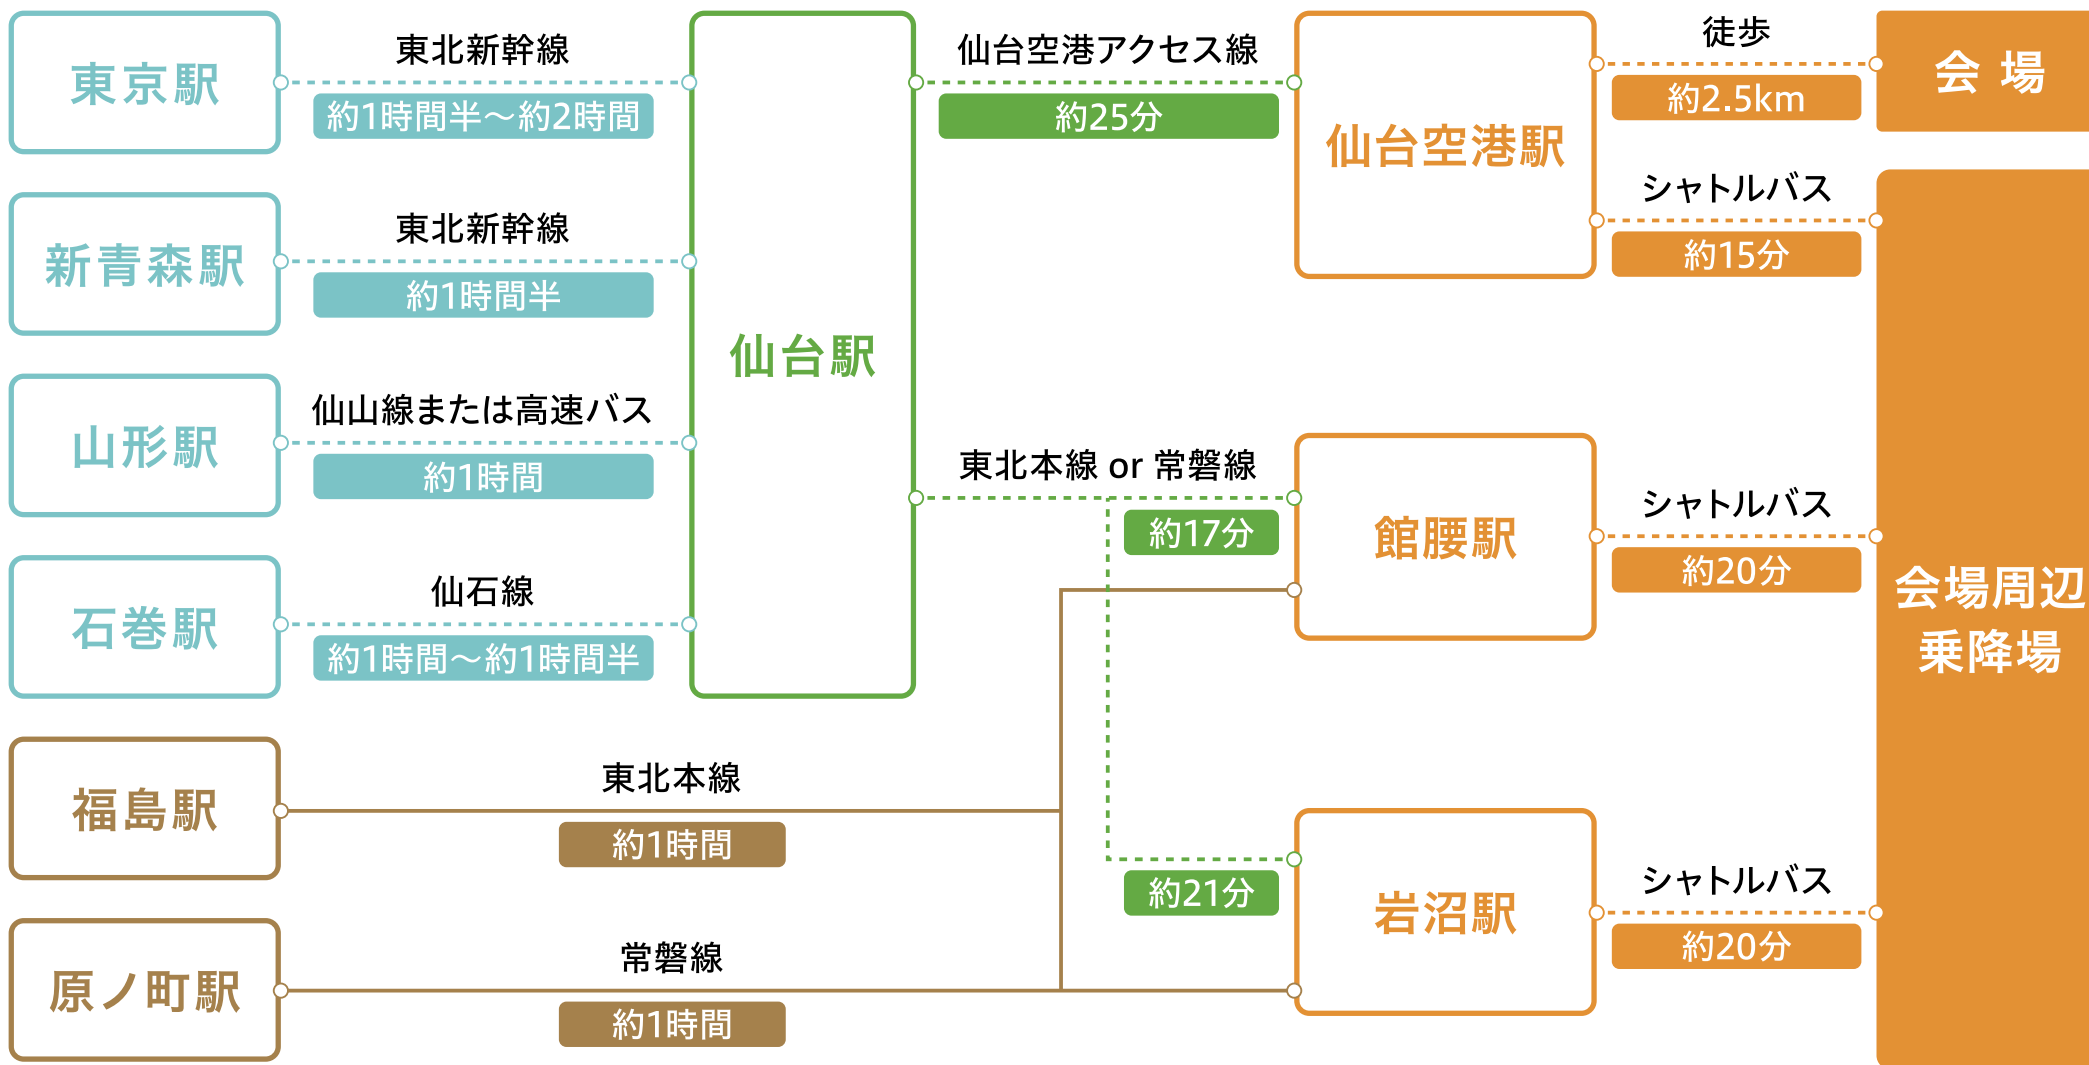

# 電車・バスでのアクセス

※館腰駅から会場周辺乗降場までのシャトルバスは10/4(日)のみ運行いたします。  
 ※混雑緩和のためシャトルバス乗車券(参加案内時に同封)に記載されている駅をご利用ください。  
 ※シャトルバス所要時間は目安であり、当日の道路状況・気象状況などにより変動する場合があります。  
 ※東京発・スタート地点(岩沼海浜緑地北ブロック)着の深夜夜行バスを運行いたします。  
 10/4 AM7:30頃会場到着予定です。