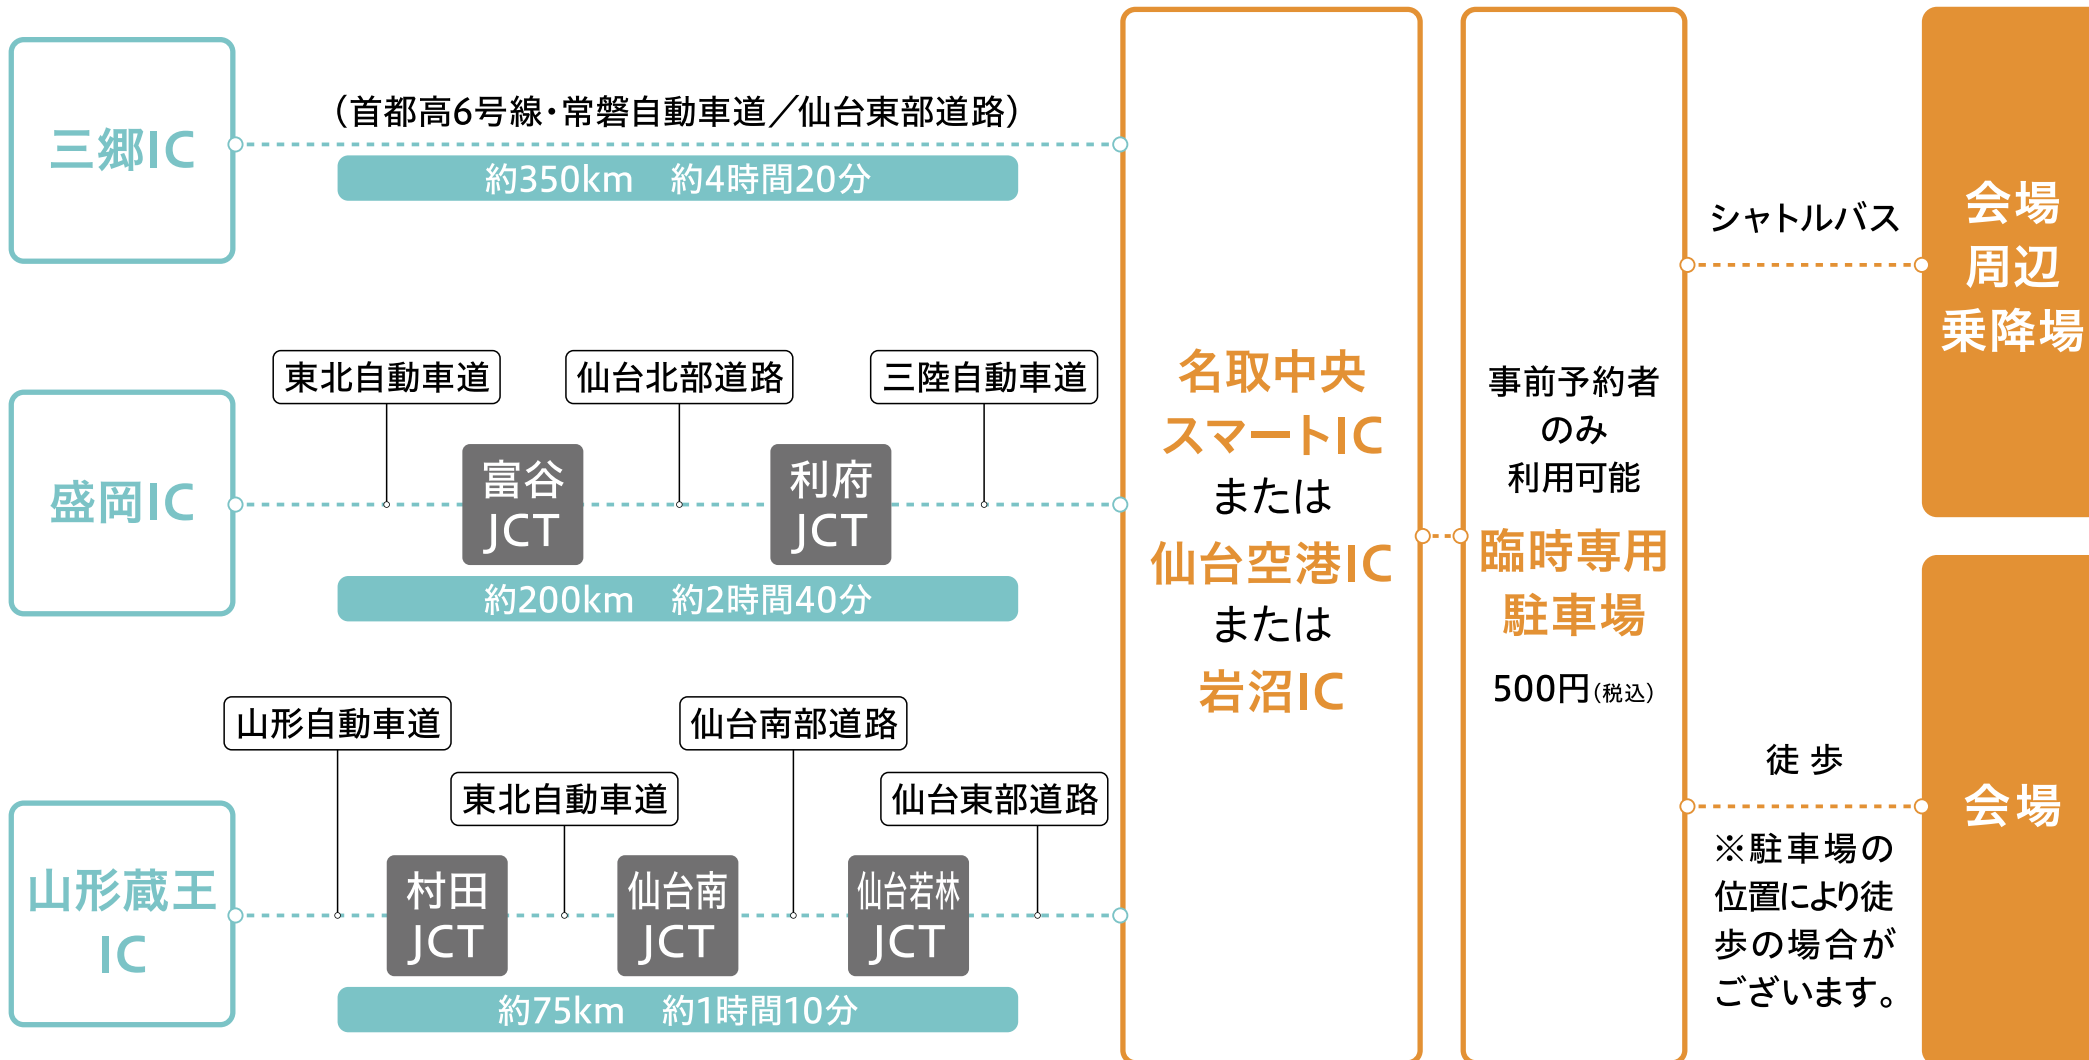

車でのアクセス

※START前とFINISH後は、各臨時専用駐車場～会場周辺乗降場間のシャトルバスを運行いたします。

一部臨時専用駐車場は、シャトルバス運行がございません。詳細は駐車券(参加案内発送時に同封)をご確認ください。

なお、各臨時専用駐車場～会場周辺乗降場間のシャトルバスの乗車券はございません。