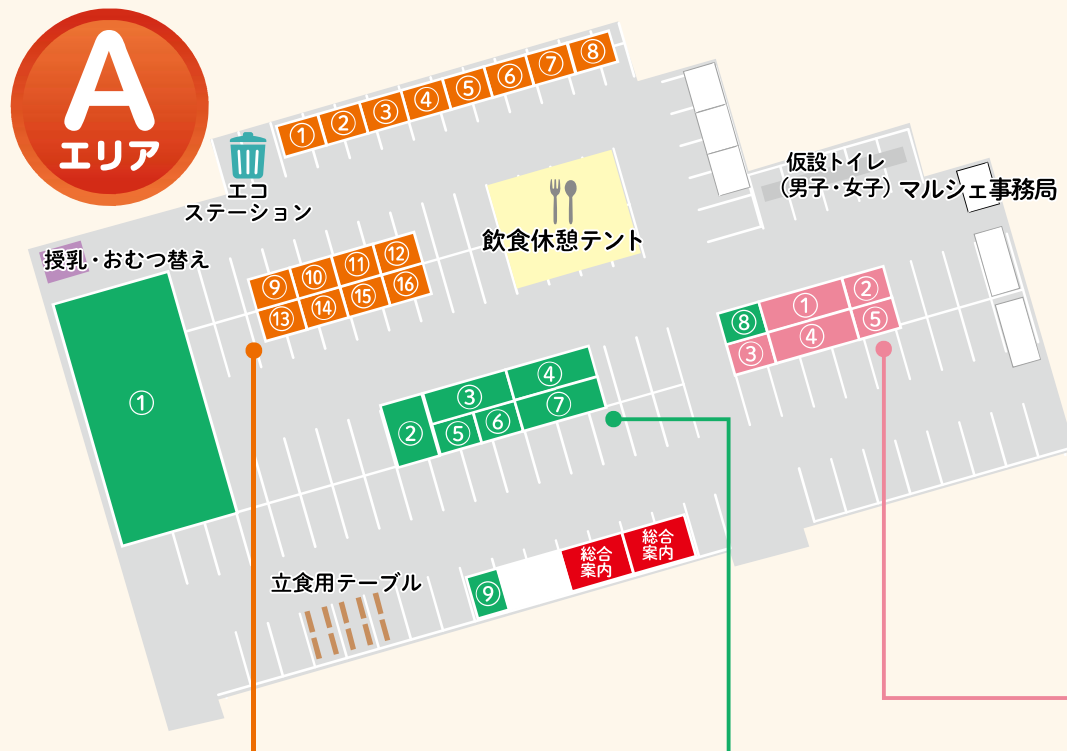

# 復興マルシェ2019・協賛ブース

日時 10月12日(土)9:00~15:00 / 13日(日)9:00~17:00

- ① 宮城の地酒コーナー
- ② 地産地消市場 仙臺いろは
- ③ 山形県
- ④ 熊本県
- ⑤ 富谷市
- ⑥ 登米市
- ⑦ 大崎市
- ⑧ 気仙沼市
- ⑨ 岩手県
- ⑩ 利府町
- ⑪ 加美町
- ⑫ 仙台市
- ⑬ 亶理町
- ⑭ 山元町
- ⑮ 岩沼市
- ⑯ 名取市