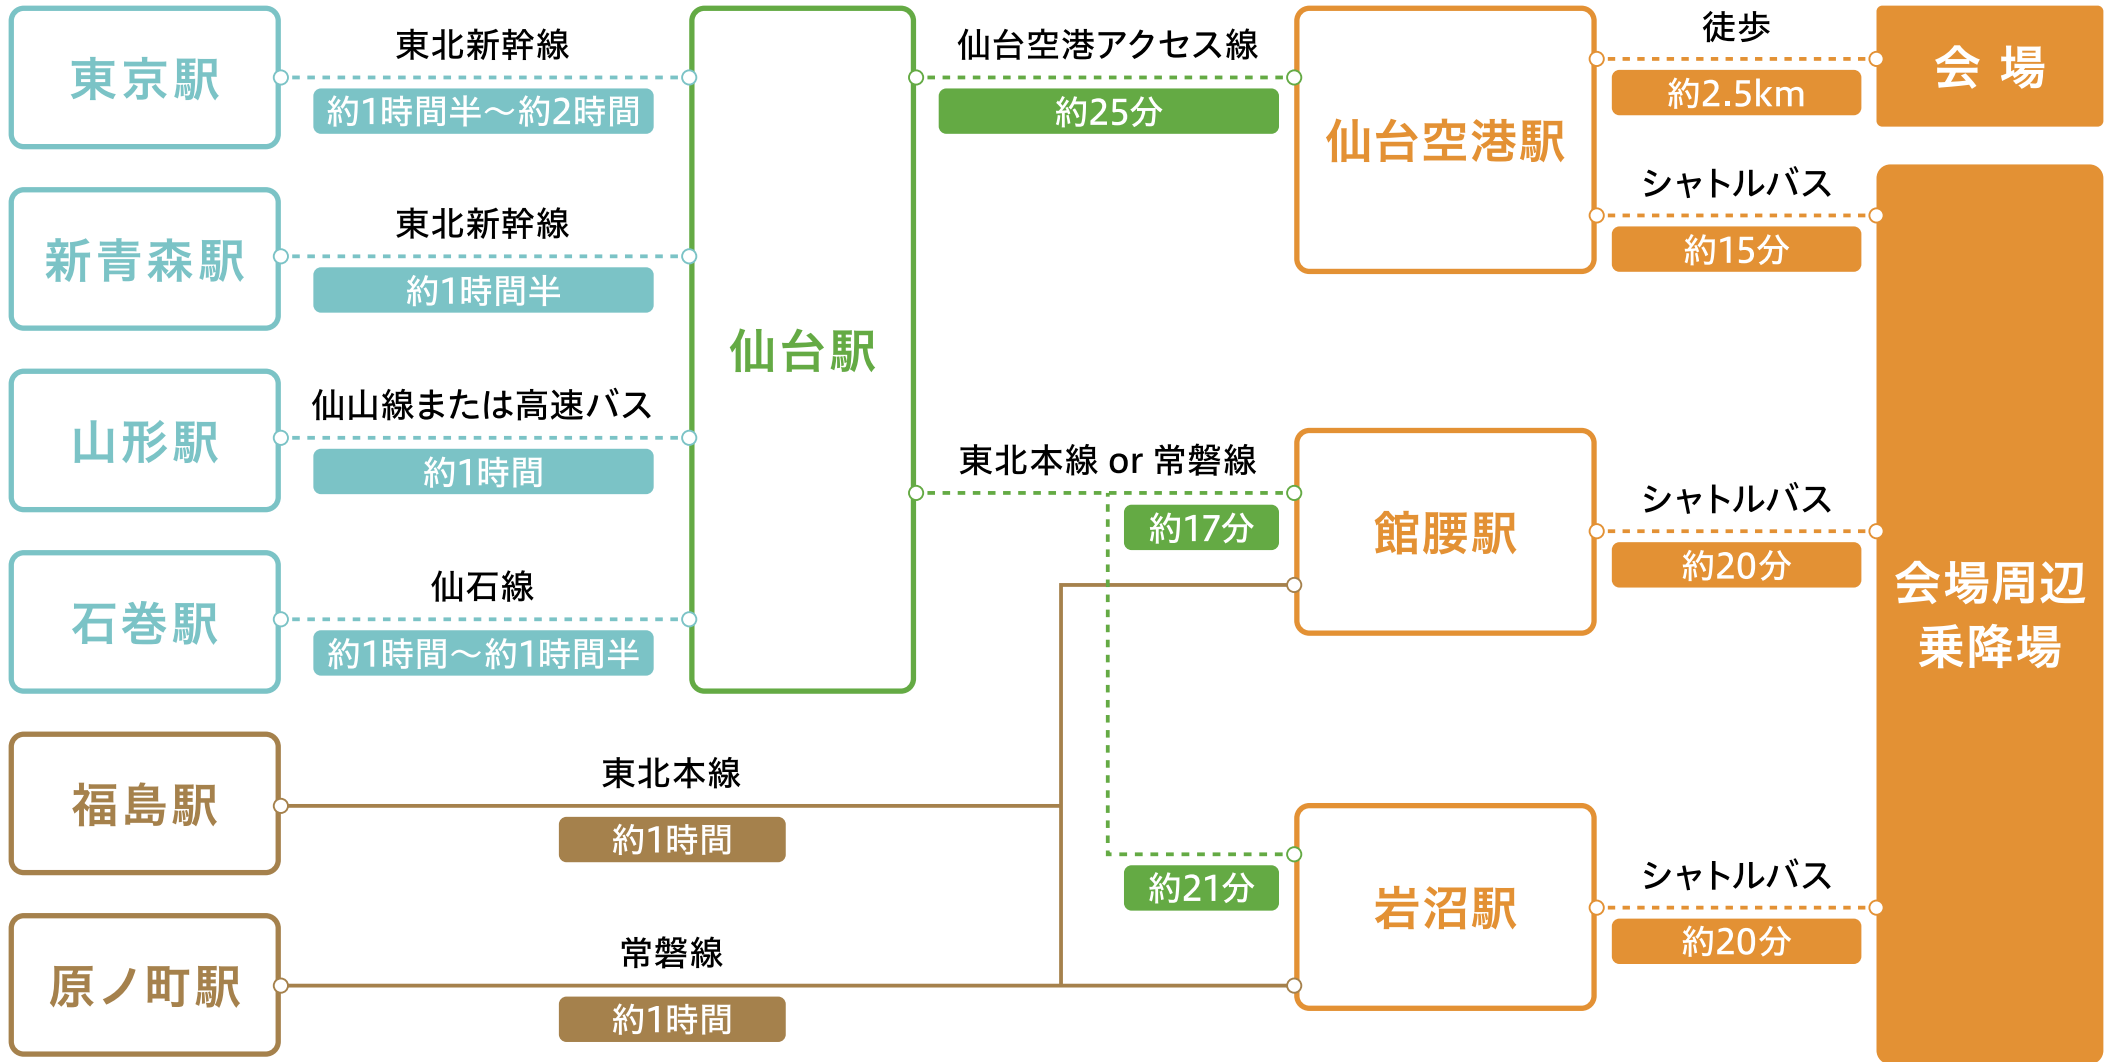

# 電車・バスでのアクセス

※館腰駅から会場周辺乗降場までのシャトルバスは10/13(日)のみ運行いたします。

※混雑緩和のためシャトルバス乗車券(参加案内時に同封)に記載されている駅をご利用ください。

※シャトルバス所要時間は目安であり、当日の道路状況・気象状況などにより変動する場合があります。

※今年から東京発・スタート地点(岩沼海浜緑地北ブロック)着の深夜夜行バスを運行いたします。