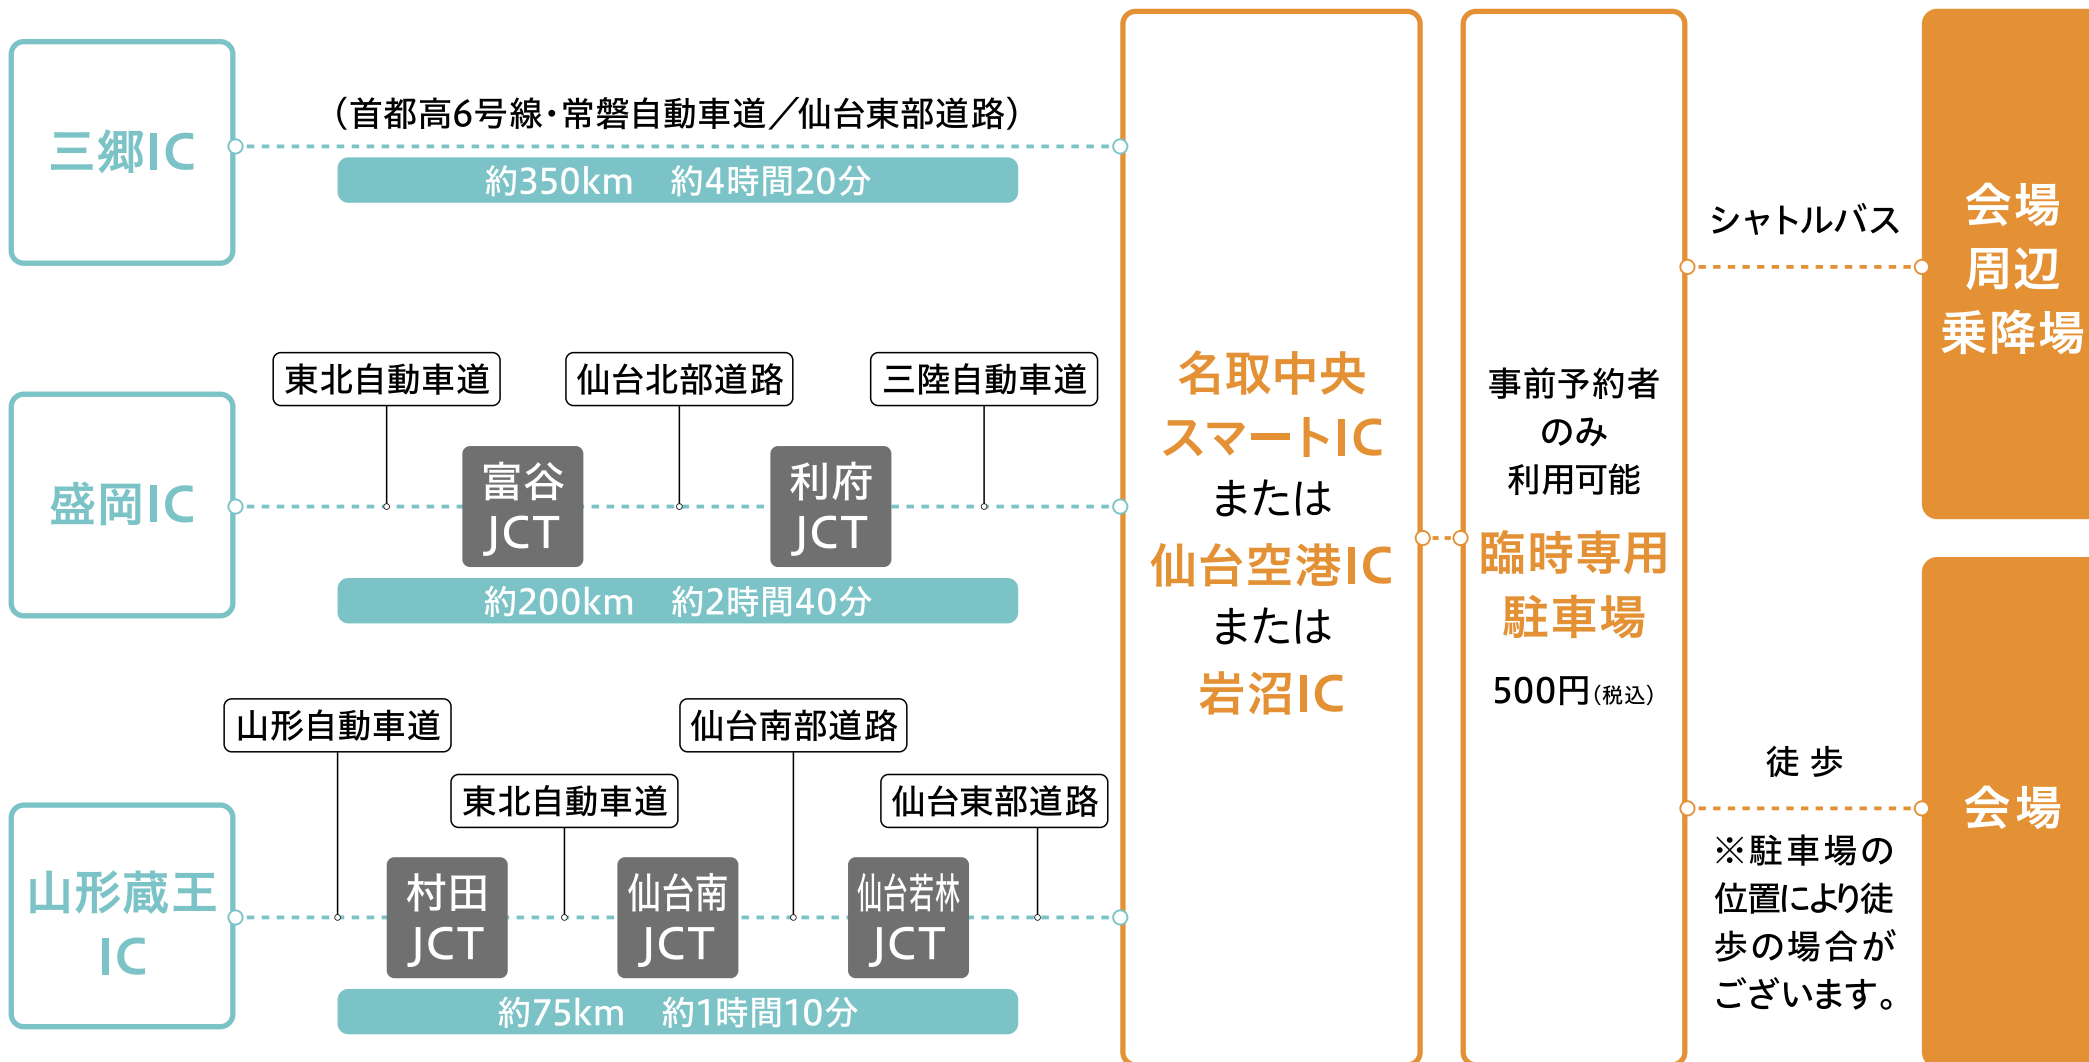

## 車でのアクセス

※START前とFINISH後は、各臨時専用駐車場～会場周辺乗降場間のシャトルバスを運行いたします。

一部臨時専用駐車場は、シャトルバス運行がございません。詳細は駐車券(参加案内発送時に同封)をご確認ください。