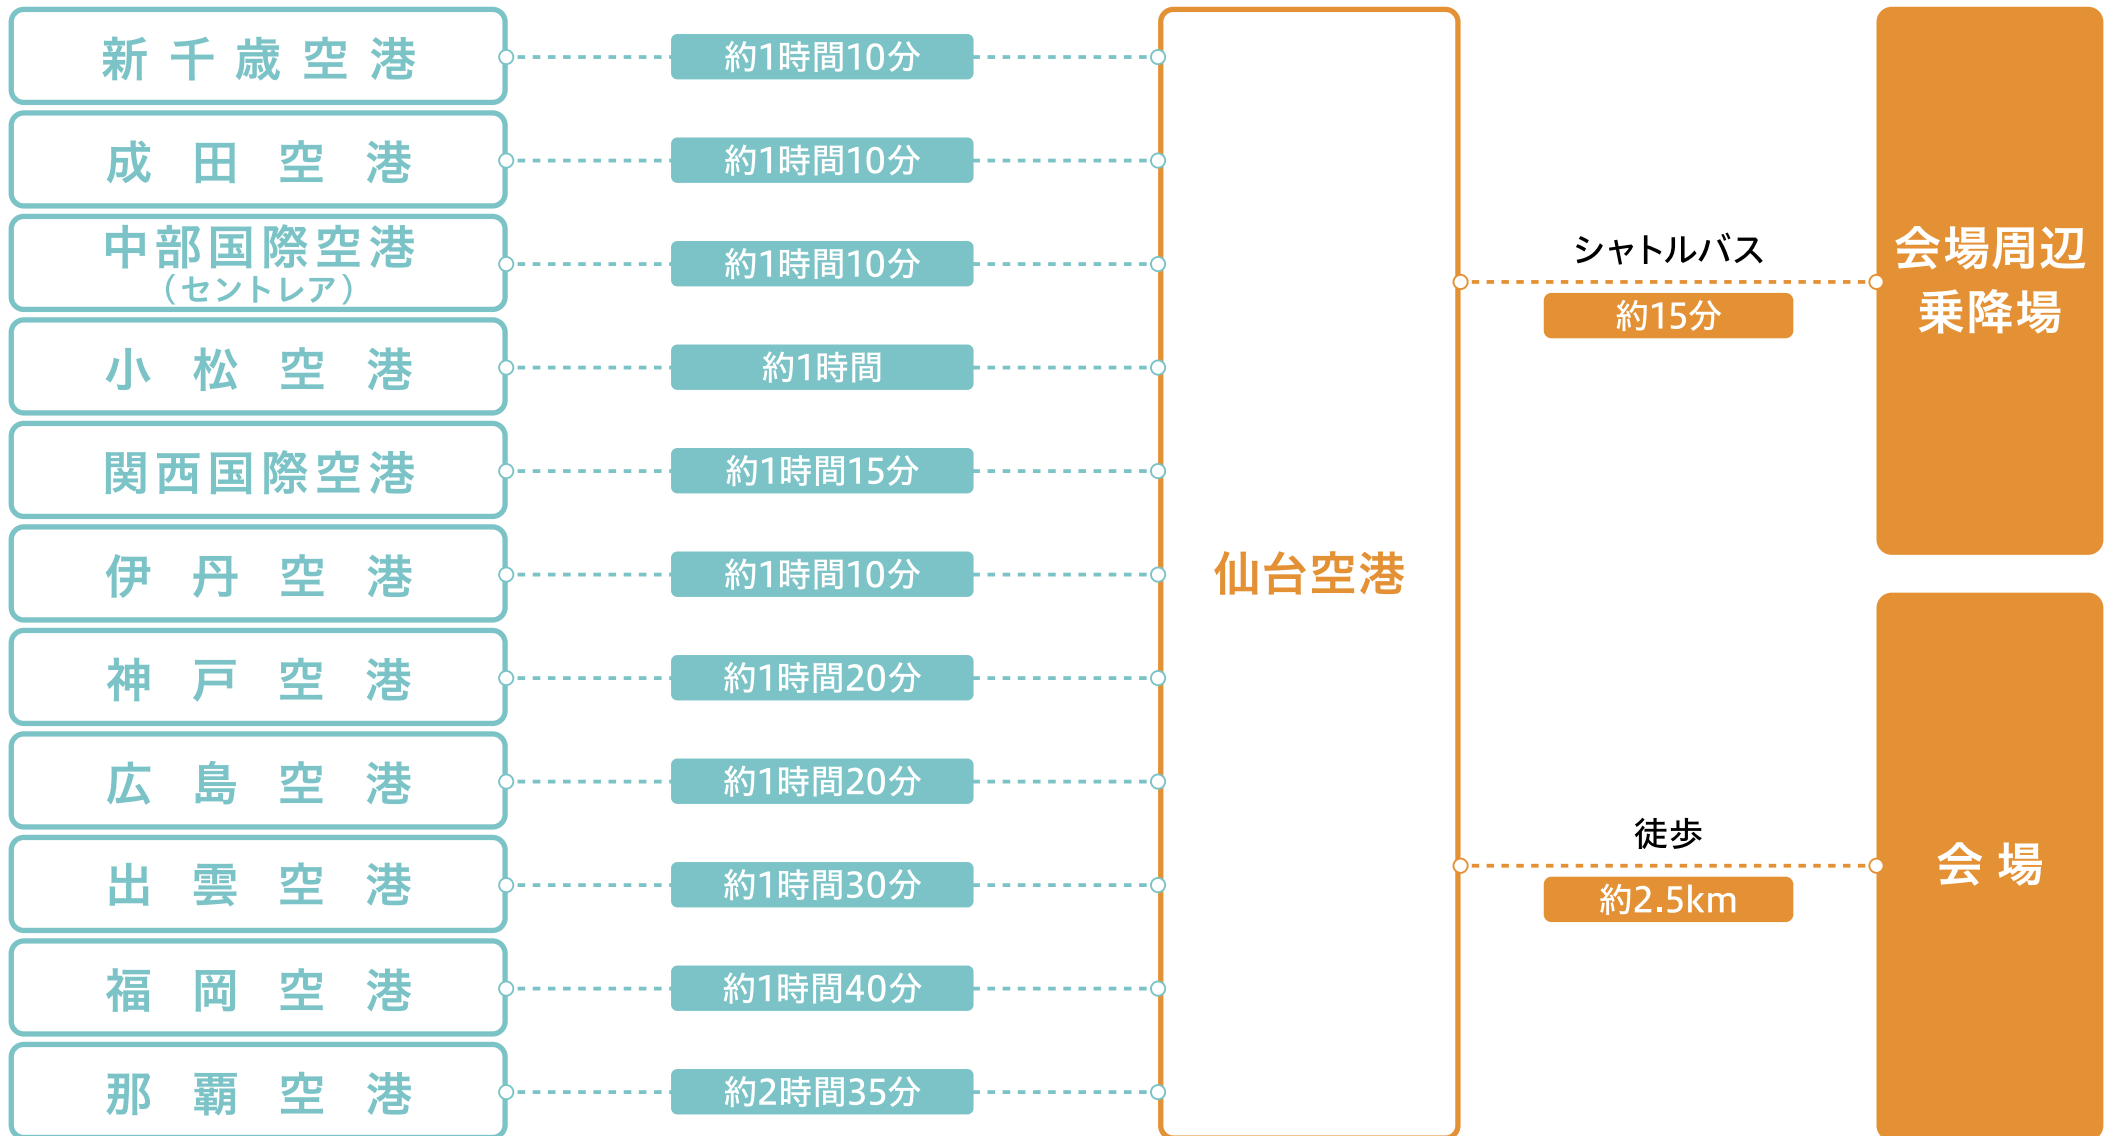

飛行機でのアクセス

※上記路線は仙台空港への直行便があるものを記載しております。詳細は各空港・航空会社ホームページなどでご確認ください。