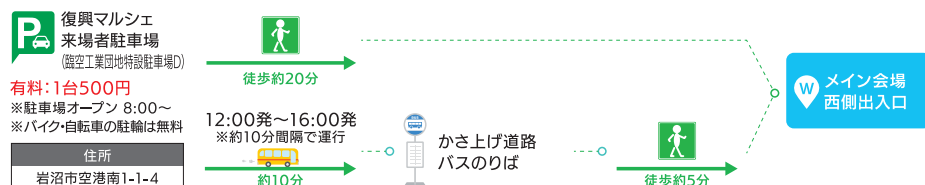

岩沼海浜緑地北ブロック

帰り

仙台空港へお帰りの方

岩沼駅へお帰りの方

車・バイク・自転車でお帰りの方

仙台空港バスのりば

岩沼駅東口バスのりば

かさ上げ道路バスのりば
県南浄化センターバスのりば

復興マルシェ来場者駐車場
(臨時工業団地特設駐車場D)

復興マルシェ来場者駐車場
(臨時工業団地特設駐車場D)
有料:1台500円
※駐車場 オープン9:00/クローズ17:00
※バイク・自転車の駐輪は無料

住所 岩沼市空港南1-1-4

行き

仙台空港から会場へお越しの方

※ランナーの方の乗車を優先させていただく場合があります。あらかじめご了承ください。

岩沼駅から会場へお越しの方

※ランナーの方の乗車を優先させていただく場合があります。あらかじめご了承ください。

車・バイク・自転車でお越しの方

※駐車台数には限りがあります。※会場周辺への送迎は禁止させていただきます。

メイン会場

岩沼海浜緑地北ブロック

帰り

仙台空港へお帰りの方

岩沼駅へお帰りの方

車・バイク・自転車でお帰りの方

仙台空港バスのりば

岩沼駅東口バスのりば

西原産業用地バスのりば

復興マルシェ来場者駐車場 (臨空工業団地特設駐車場D)

復興マルシェ来場者駐車場 (臨空工業団地特設駐車場D)
有料:1台500円
※駐車場 オープン8:00/クローズ18:30
※バイク・自転車の駐輪は無料

かさ上げ道路バスのりば
県南浄化センターバスのりば