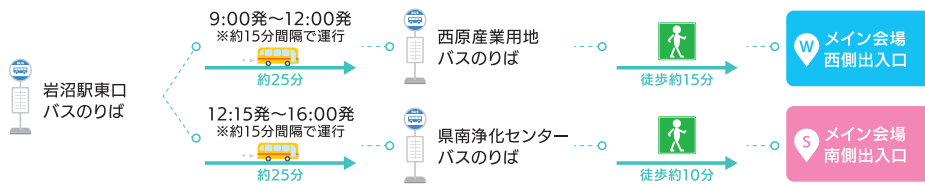

岩沼海浜緑地北ブロック

帰り

仙台空港へお帰りの方

岩沼駅へお帰りの方

車・バイク・自転車でお帰りの方

仙台空港バスのりば

岩沼駅東口バスのりば

かさ上げ道路バスのりば
県南浄化センターバスのりば

復興マルシェ来場者駐車場
(臨時工業団地特設駐車場D)

復興マルシェ来場者駐車場
(臨時工業団地特設駐車場D)
有料:1台500円
※駐車場 オープン9:00/クローズ17:00
※バイク・自転車の駐輪は無料

住所 岩沼市空港南1-1-4

行き

仙台空港から会場へお越しの方

※ランナーの方の乗車を優先させていただく場合があります。あらかじめご了承ください。

岩沼駅から会場へお越しの方

※ランナーの方の乗車を優先させていただく場合があります。あらかじめご了承ください。

車・バイク・自転車でお越しの方

※駐車台数には限りがあります。※会場周辺への送迎は禁止させていただきます。

メイン会場

岩沼海浜緑地北ブロック

帰り

仙台空港へお帰りの方

岩沼駅へお帰りの方

車・バイク・自転車でお帰りの方

仙台空港バスのりば

岩沼駅東口バスのりば

西原産業用地バスのりば

復興マルシェ来場者駐車場 (臨空工業団地特設駐車場D)

復興マルシェ来場者駐車場 (臨空工業団地特設駐車場D)
有料:1台500円
※駐車場 オープン8:00/クローズ18:30
※バイク・自転車の駐輪は無料

かさ上げ道路バスのりば
県南浄化センターバスのりば