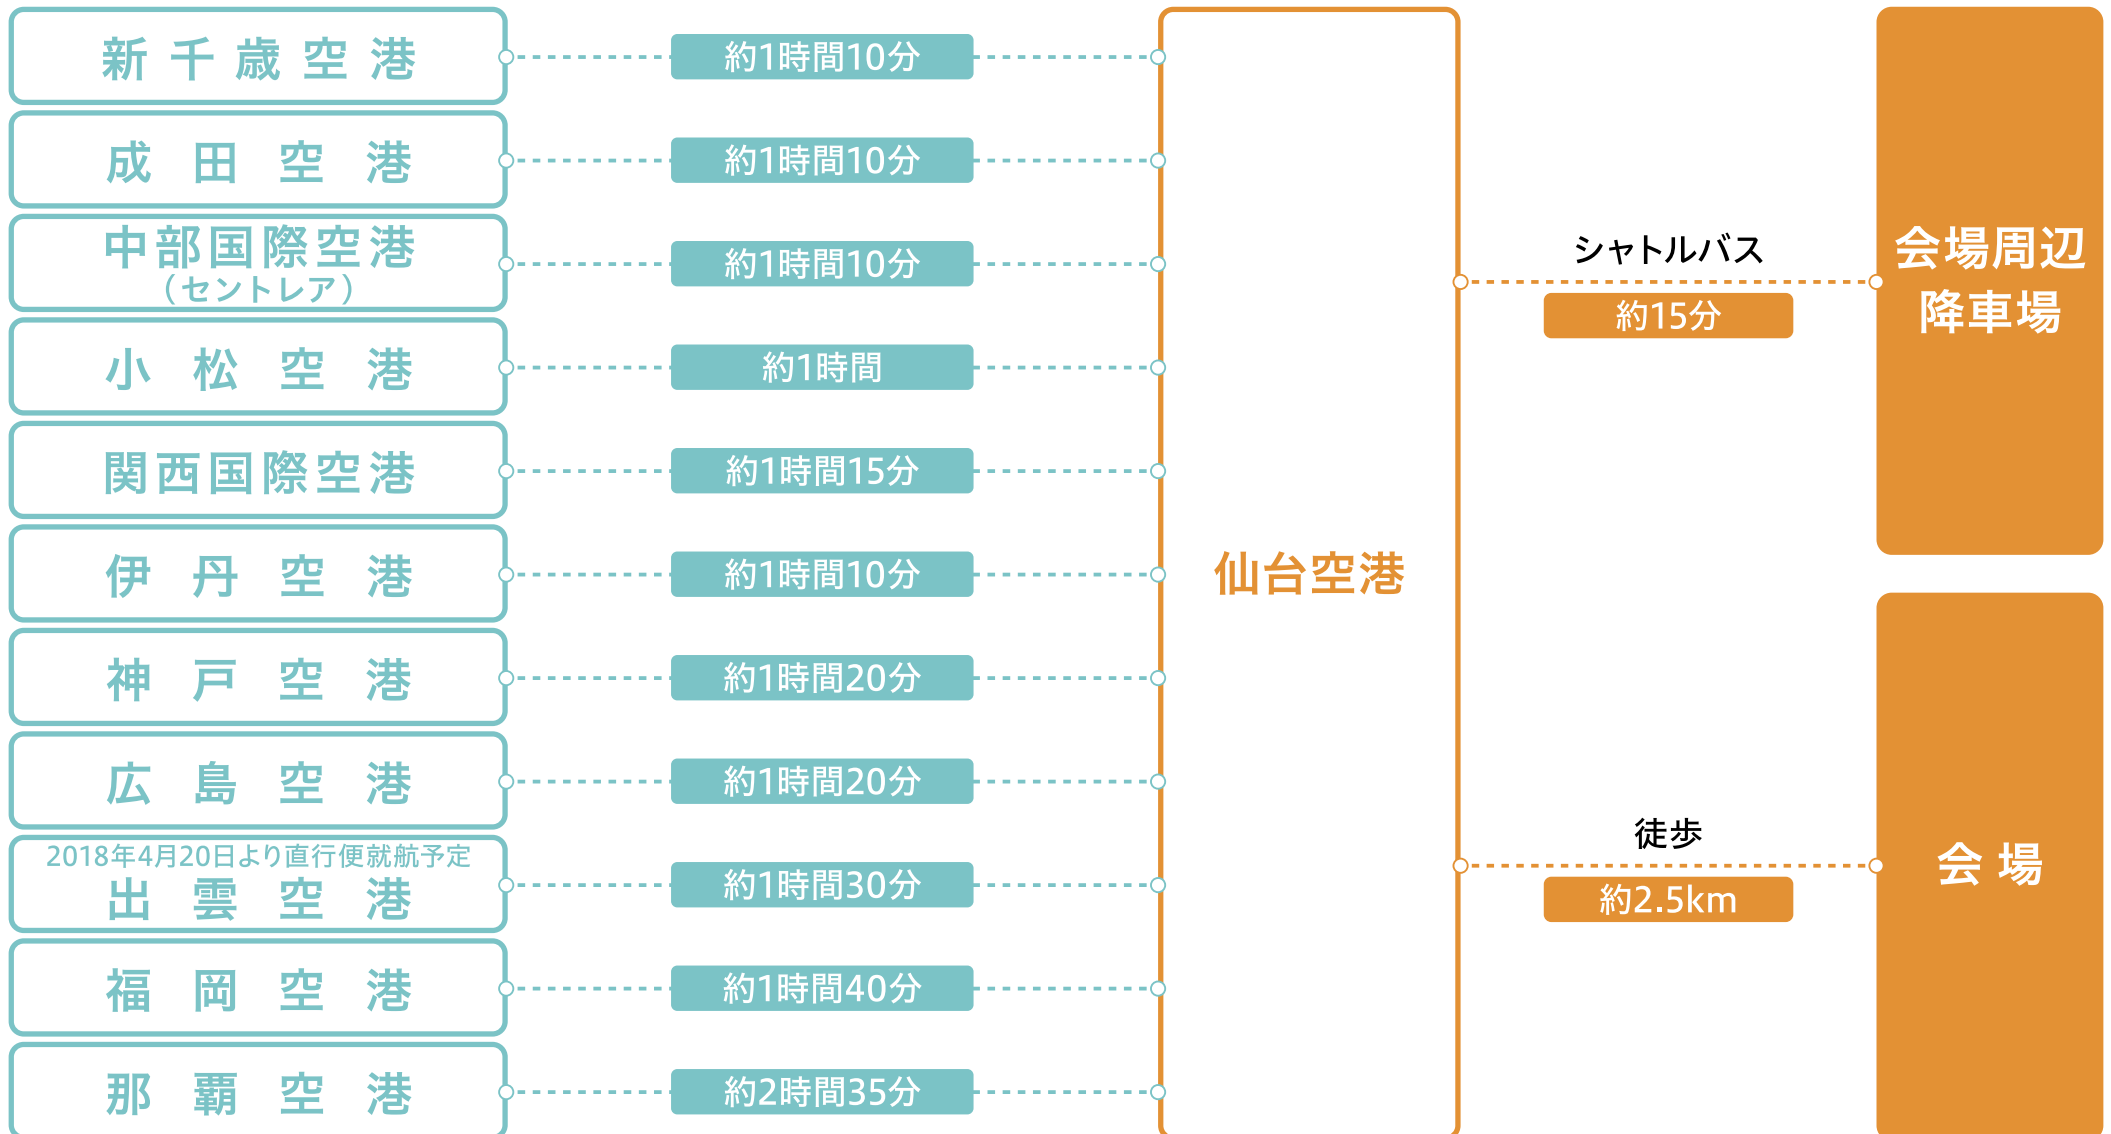

飛行機でのアクセス

※上記路線は仙台空港への直行便があるものを記載しております。詳細は各空港・航空会社ホームページなどでご確認ください。