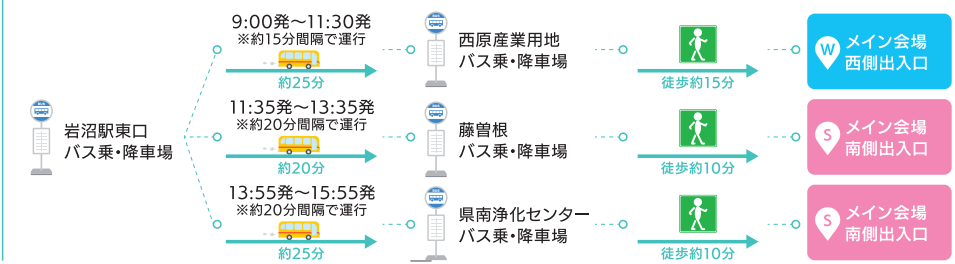

行き

仙台空港から会場へお越しの方 ※ランナーの方の乗車を優先させていただく場合があります。あらかじめご了承ください。

岩沼駅から会場へお越しの方 ※ランナーの方の乗車を優先させていただく場合があります。あらかじめご了承ください。

車でお越しの方 ※駐車台数には限りがあります。会場周辺への送迎は禁止させていただきます。

メイン会場
岩沼海浜緑地 北ブロック

帰り

仙台空港へお帰りの方

岩沼駅へお帰りの方

車でお帰りの方