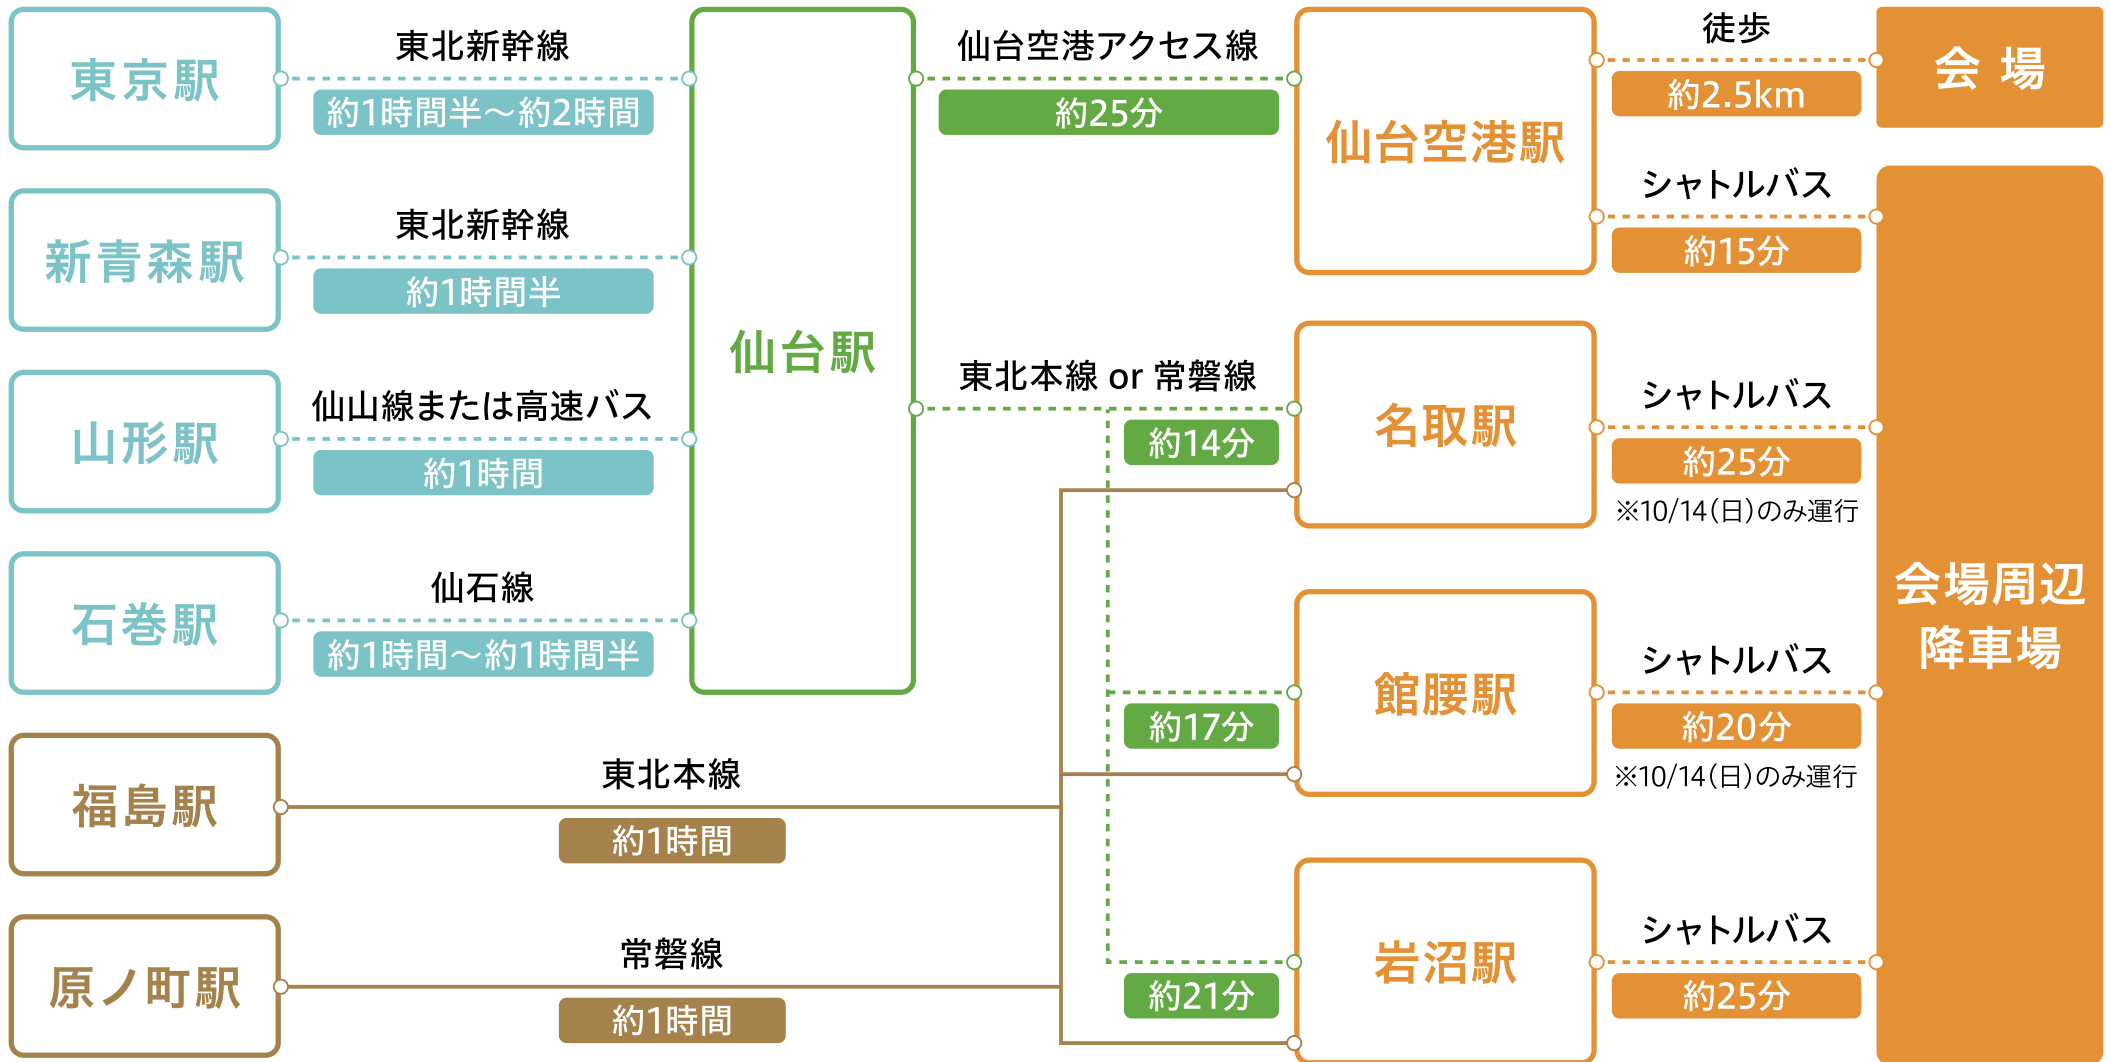

電車・バスでのアクセス

※FINISH後のシャトルバスは運行区間を限定させていただく場合があります。運行スケジュールは追ってお知らせいたします。

※混雑緩和のためシャトルバス乗車券(参加案内発送時に同封)に記載されている駅をご利用ください。

※シャトルバス所要時間は目安であり、当日の道路交通状況・気象状況などにより変動する場合がございます。