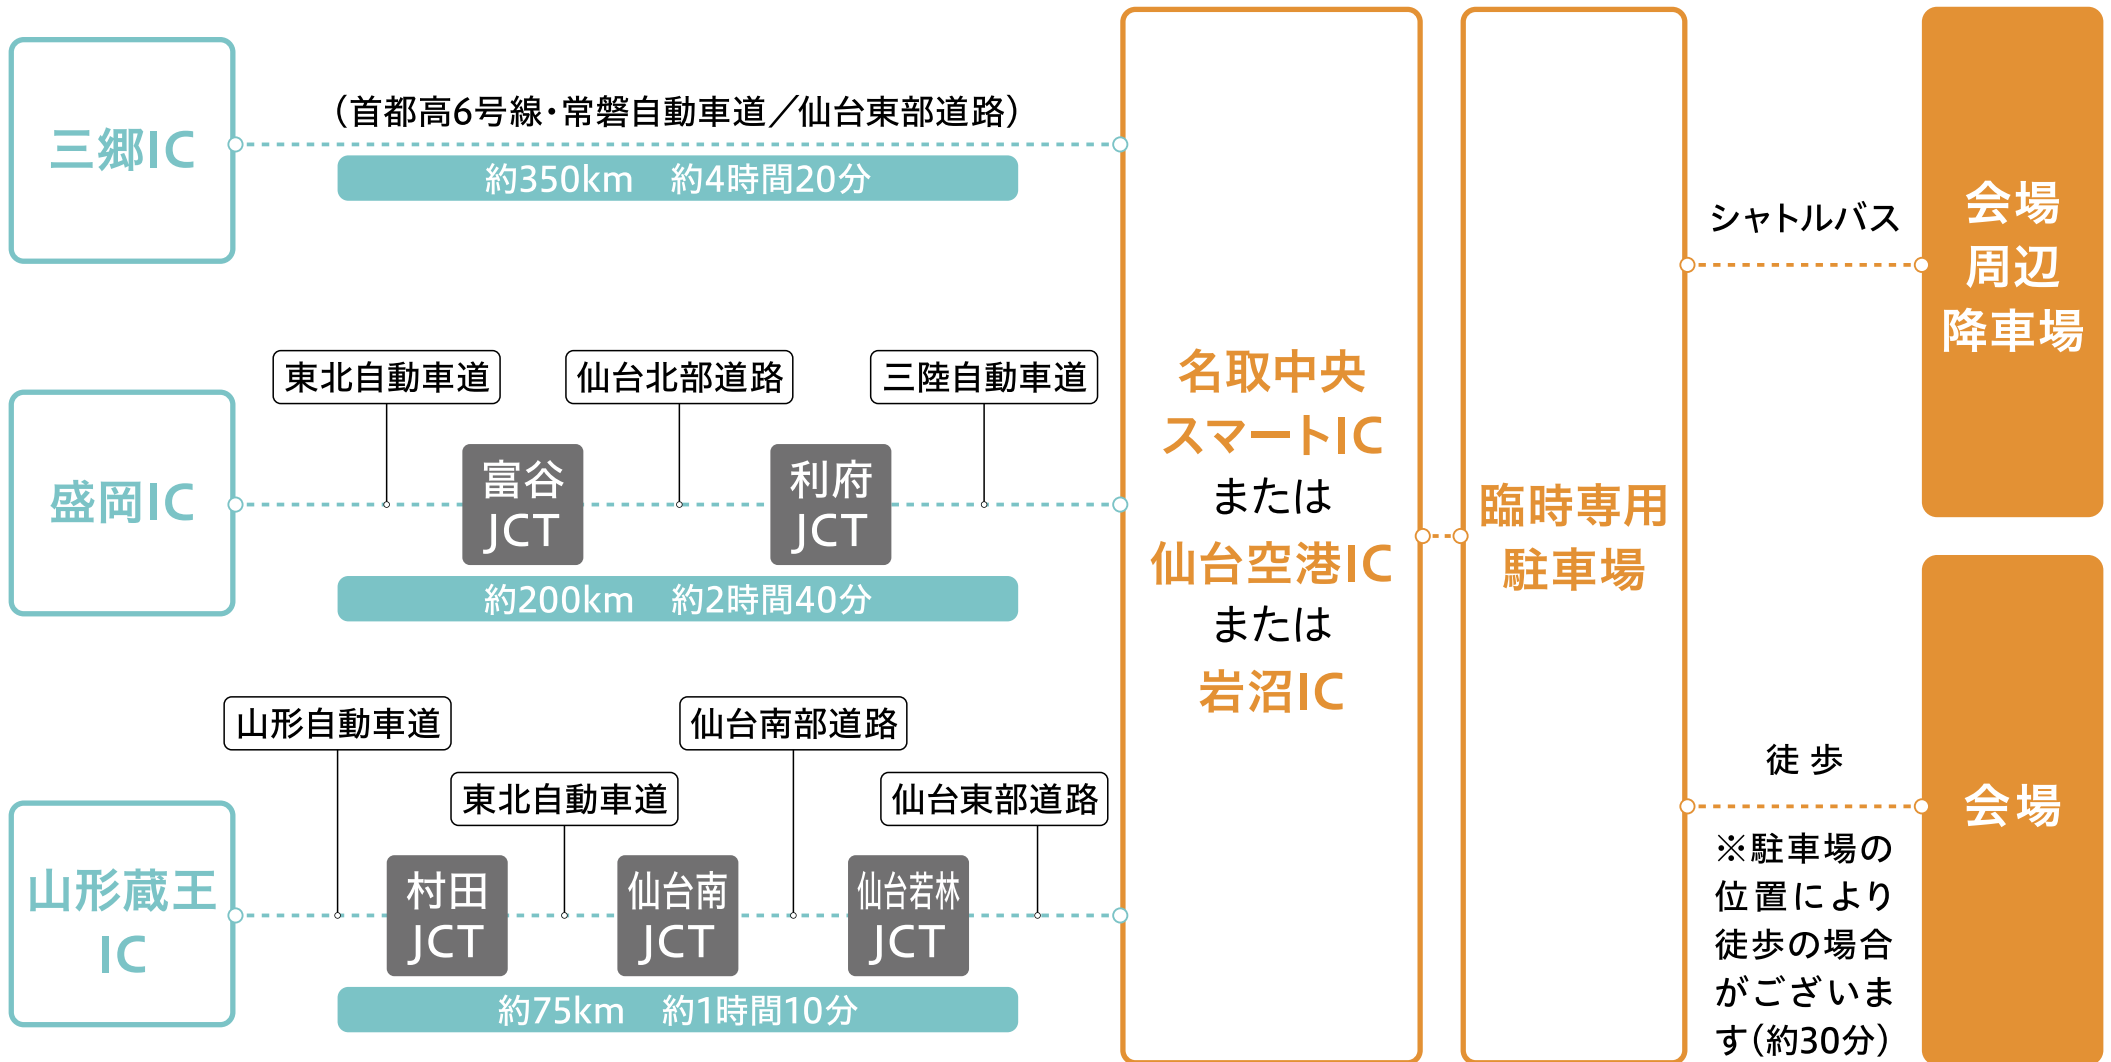

車でのアクセス

※START前とFINISH後は、各臨時専用駐車場～会場周辺降車場間のシャトルバスを運行いたします。一部臨時専用駐車場は、シャトルバス運行がございません。詳細は駐車券(参加案内発送時に同封)をご確認ください。